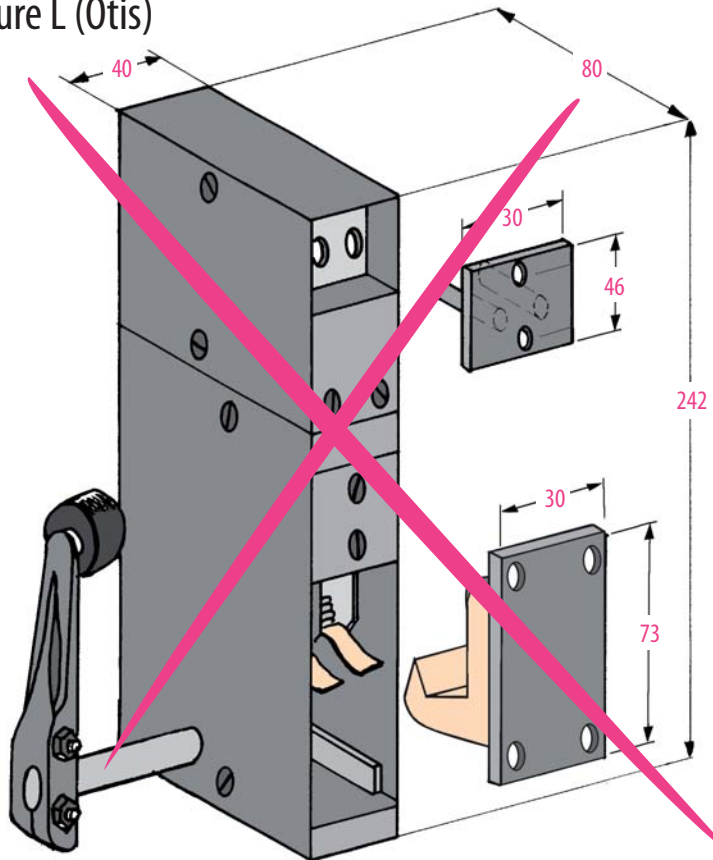

Produit à remplacer
Serrure L (Otis)

Produit de remplacement
LR 180 ** LO prudhomme S.a
avec Shunt.

Option :
CP/LO (Calibre de perçage)

Incl. A du 26/04/2010
FP
Document non contractuel, sous réserve de modification - Reproduction interdite.

Pour portes palières battantes

ref.: LR180 *G LO

ref.: LR180 *D LO

Nouveau