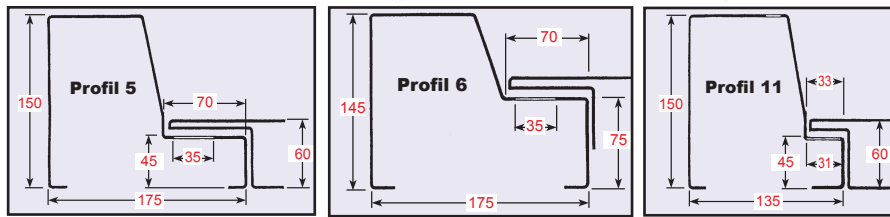

Produit à remplacer
Serrure L (Otis)

Produit de remplacement
LR 180 ** LO prudhomme S.a
avec Shunt.

Option :
CP/LO (Calibre de perçage)

Incl. A du 26/04/2010
FP
Document non contractuel, sous réserve de modification - Reproduction interdite.