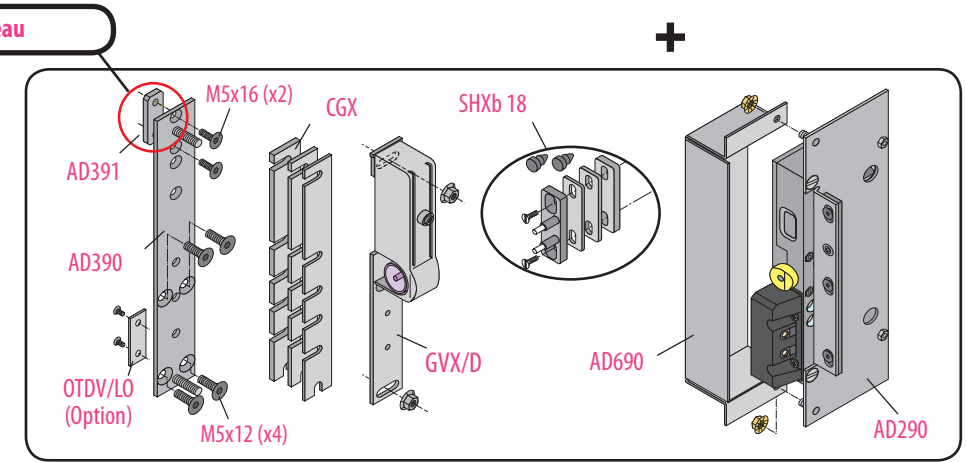

Produit à remplacer
Serrure L (Otis)

Produit de remplacement
LR 180 ** LO prudhomme S.a
avec Shunt.

Option :
CP/LO (Calibre de perçage)

Incl. A du 26/04/2010
FP
Document non contractuel, sous réserve de modification - Reproduction interdite.

Pour portes palières battantes

ref.: LR180 *G LO

ref.: LR180 *D LO

Nouveau