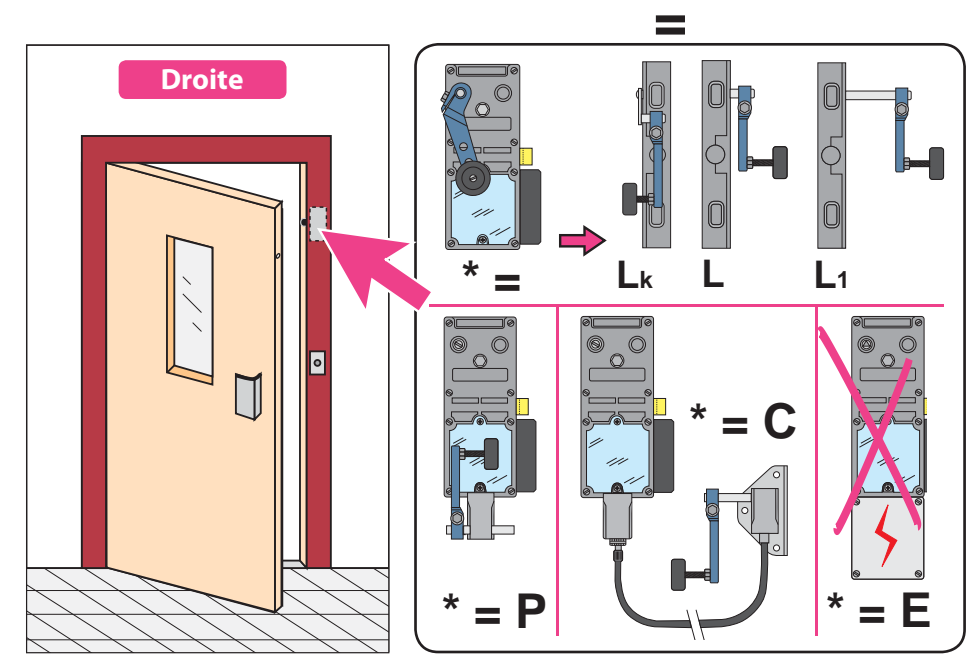

ref.: LR180 *G LO

ref.: LR180 *D LO

Nouveau