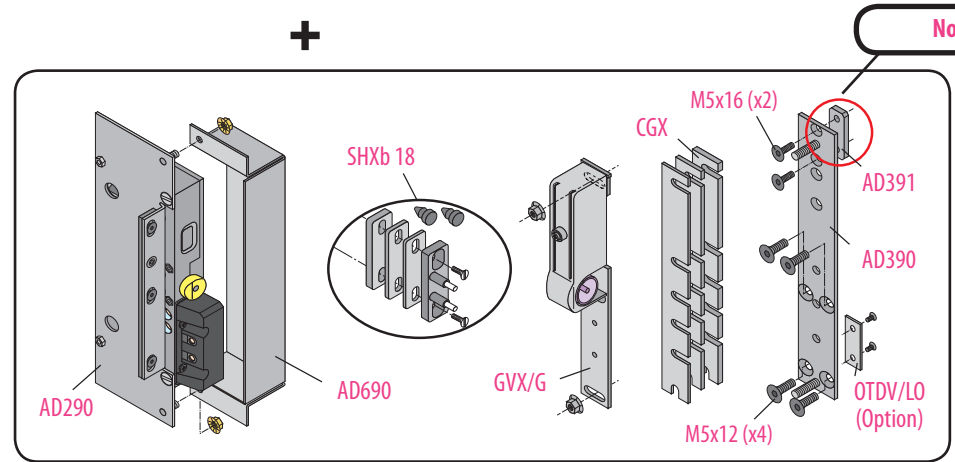

Produit à remplacer
Serrure L (Otis)

Produit de remplacement
LR 180 ** LO prudhomme S.a
avec Shunt.

Option :
CP/LO (Calibre de perçage)

Incl. A du 26/04/2010
FP
Document non contractuel, sous réserve de modification - Reproduction interdite.

Pour portes palières battantes

ref.: LR180 *G LO

ref.: LR180 *D LO

Nouveau