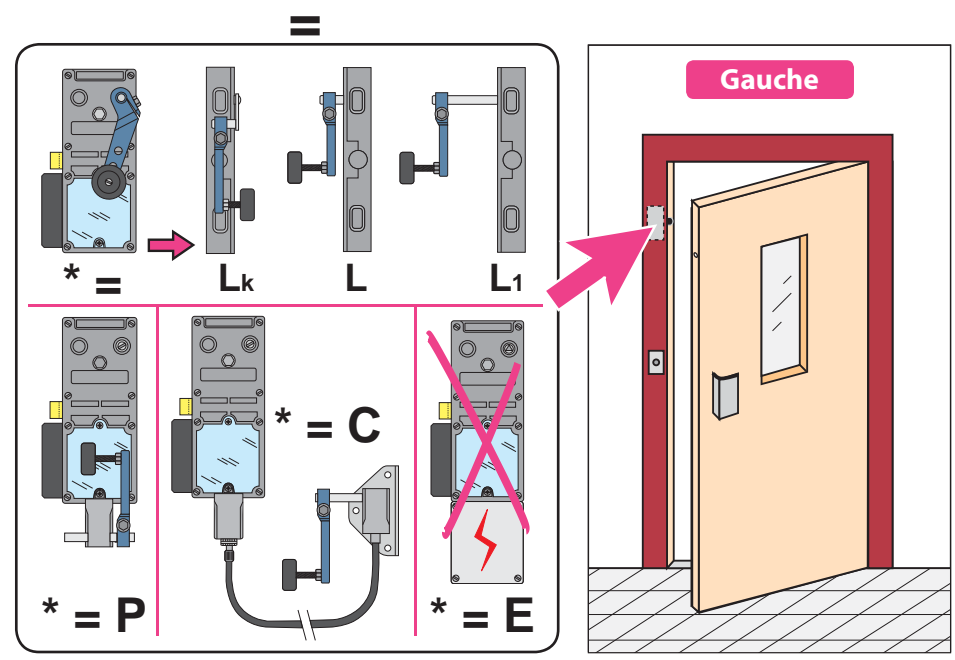

Produit à remplacer
Serrure L (Otis)

Produit de remplacement
LR 180 ** LO prudhomme S.a
avec Shunt.

Option :
CP/LO (Calibre de perçage)

Incl. A du 26/04/2010
FP
Document non contractuel, sous réserve de modification - Reproduction interdite.

Pour portes palières battantes

ref.: LR180 *G LO

ref.: LR180 *D LO

Nouveau