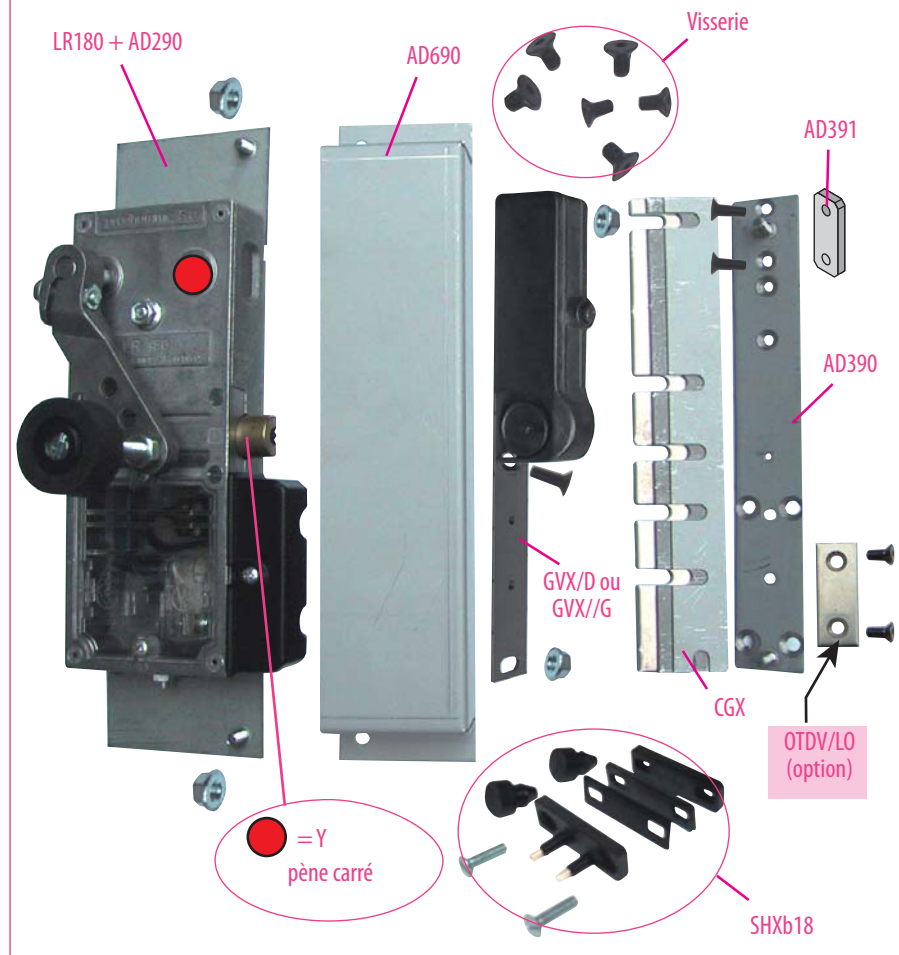

Produit à remplacer
Serrure L (Otis)

Produit de remplacement
LR 180 ** LO prudhomme S.a
avec Shunt.

Option :
CP/LO (Calibre de perçage)

Incl. A du 26/04/2010
FP
Document non contractuel, sous réserve de modification - Reproduction interdite.

Pour portes palières battantes

ref.: LR180 *G LO

ref.: LR180 *D LO

Nouveau